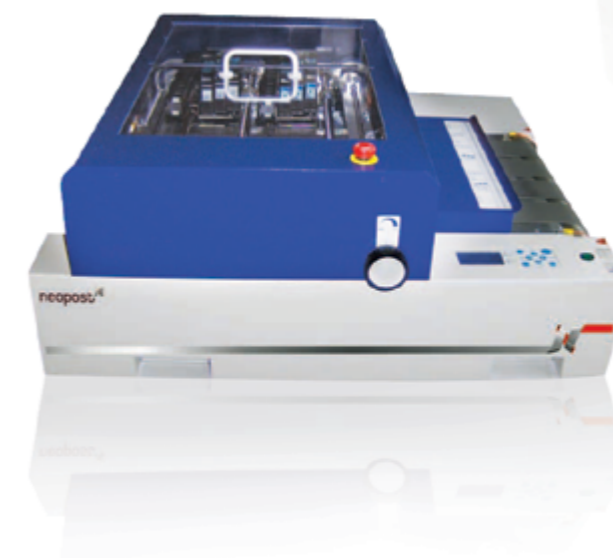

SERVIZI DI PRE E POST VENDITA

Neopost assicura il miglior servizio di vendita e di assistenza post vendita al mondo. Sia per un consiglio o per qualsiasi supporto, beneficerai del nostro servizio d'eccellenza al telefono, sul posto oppure on-line.

PERCHÉ SCEGLIERE NEOPOST?

Neopost è leader mondiale nelle soluzioni postali e logistiche. Le nostre soluzioni innovative semplificano e rendono più efficiente il processo di elaborazione della corrispondenza per una migliore gestione della vostra azienda. I vantaggi **brilliantbasics Neopost** assicurano l'eccellenza di tutte le nostre proposte, dai prodotti, all'assistenza, ai servizi. Essi apportano il meglio sotto il profilo dell'**efficienza operativa, della qualità e sicurezza della corrispondenza, dell'ottimizzazione dei budget e della gestione online**. Maggiori informazioni sul sito www.neopost.com/brilliantbasics/it/

neopost

Neopost Italia
Via Sirtori, 34
20017 Rho (MI)
Tel. +39 0293158611
Fax +39 0293158655

www.neopost.it

neopost

SERIE-AS SOLUZIONI VERSATILI PER LA STAMPA DI INDIRIZZI E DI GRAFICA

Valorizza la tua immagine con mailing di alta qualità

WE VALUE YOUR MAIL

Le specifiche tecniche possono essere soggette a cambiamento senza previa informazione.