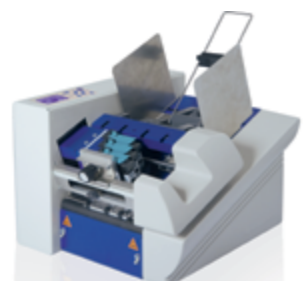

COLOR

NEW
AS-520C

NEW
AS-970C
Mach5

DESKTOP

AS-710

AS-930

NEW
AS-950

AS-960

AS-SERIES

SOLUZIONI PER LA STAMPA DI INDIRIZZI