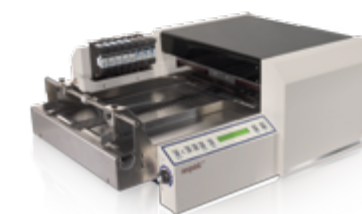

CONSOLE

NEW
AS-980